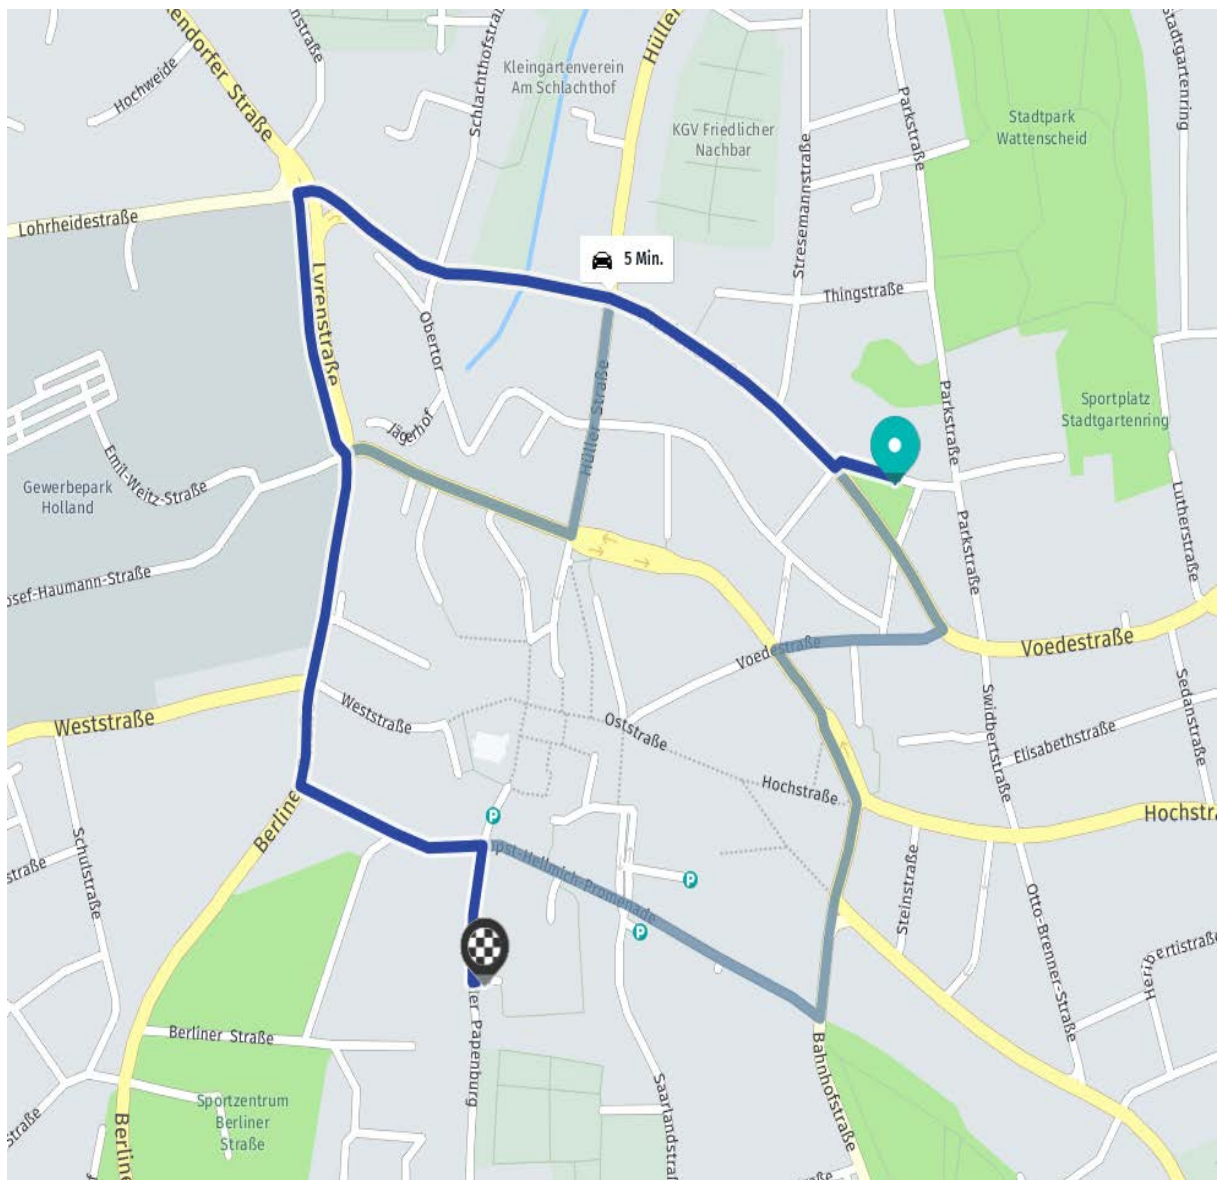

## Wegbeschreibung

vom Marien Hospital Wattenscheid

zur FBS und der Widume, An der Papenburg 25

mit dem PKW

**REHAUND**  
**GESUNDHEITSSPORT**  
am Marien-Hospital Wattenscheid e.V.

## Wegbeschreibung

vom Marien Hospital Wattenscheid

zur FBS und der Widume, An der Papenburg 25

zu Fuß

**REHAUND  
GESUNDHEITSSPORT**  
am Marien-Hospital Wattenscheid e.V.