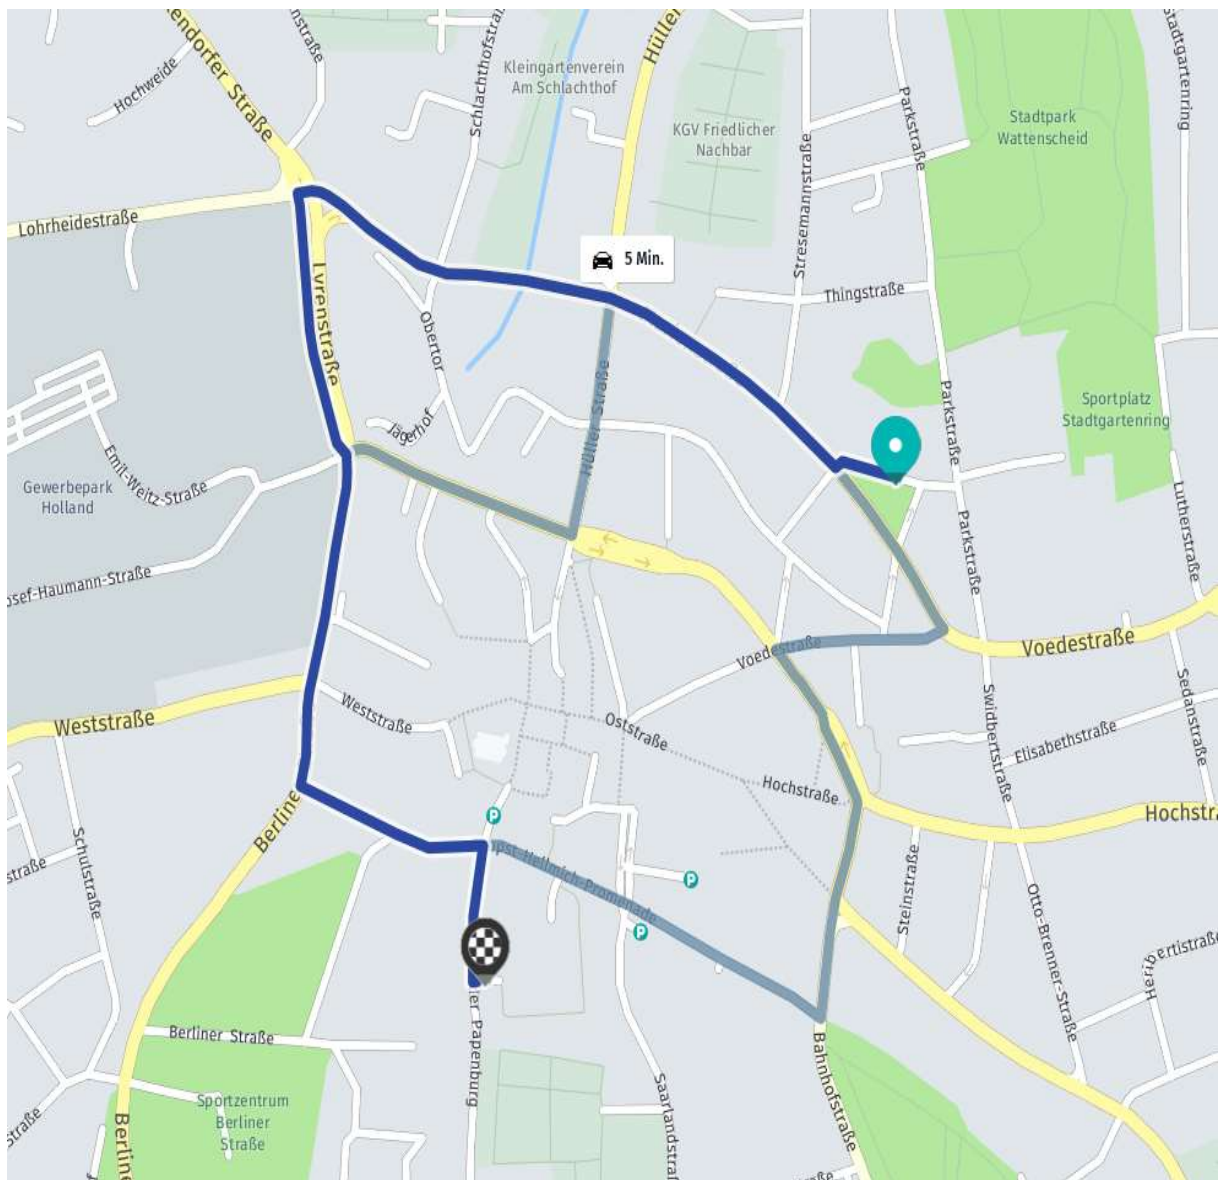

Wegbeschreibung

vom Marien Hospital Wattenscheid

zur FBS Gertrudenhof 25

mit dem PKW

REHAUND
GESUNDHEITSSPORT
am Marien-Hospital Wattenscheid e.V.

Wegbeschreibung

vom Marien Hospital Wattenscheid

zur FBS Gertrudenhof 25

REHAUND
GESUNDHEITSSPORT
am Marien-Hospital Wattenscheid e.V.

zu Fuß